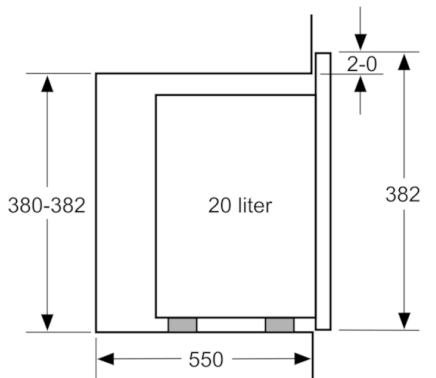

Typ av mikrovågsugn :	Endast mikrovåg
Typ av reglage :	Elektronisk
Färg / Material, front :	vit
Produktmått i mm (H x B x D) :	382 x 594 x 317
Ugnens invändiga mått (H x B x D i mm) :	201.0 x 308.0 x 282.0
Anslutningskabelns längd (cm) :	130
Nettovikt (kg) :	17,158
Bruttovikt (kg) :	19,2
EAN kod :	4242005039104
Max. mikrovågseffekt (W) :	800
Anslutningseffekt (W) :	1270
Säkring (A) :	10
Spänning (V) :	220-230
Frekvens (Hz) :	50
Elkontakt :	jordad stickkontakt

Design

- Styrning med LED-display
- Vänsterhängd lucka (ej omhångningsbar)

Komfort

- Lättanvänd med tydliga inställningar
- LED-belysning
- Roterande glastallrik, diameter 25.5 cm
- Elektronisk klocka
- Inbyggd kylfläkt

Serie | 6, Inbyggnadsmikro, vit BFL524MW0

Mått i mm

Mått i mm

* 20 mm vid metallfront

Mått i mm

A: 20 mm vid metallfront
B: Utan bakstycke

Mikrovåg
hörnmontering

Mått i mm