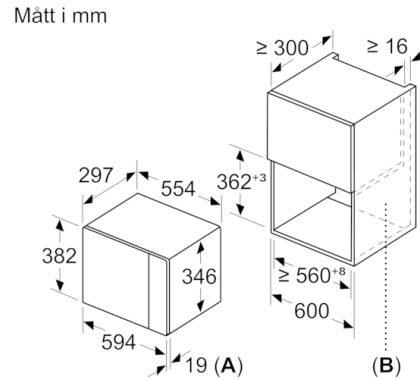

Serie | 6, Inbyggnadsmikro, vit BFL524MW0

Mått i mm

Mått i mm

* 20 mm vid metallfront

Mått i mm

A: 20 mm vid metallfront
B: Utan bakstycke

Mikrovåg
hörnmontering

Mått i mm