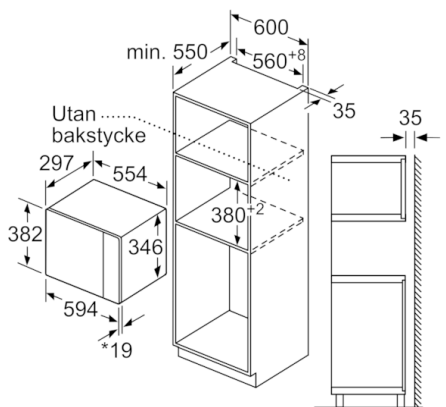

Design

- Styrning med LED-display
- Vänsterhängd lucka (ej omhångningsbar)

Komfort

- Lättanvänd med tydliga inställningar
- LED-belysning
- Roterande glastallrik, diameter 25.5 cm
- Elektronisk klocka
- Inbyggd kylfläkt

Serie | 6, Inbyggnadsmikro, vit BFL524MW0

Mått i mm

Mått i mm

* 20 mm vid metallfront

Mått i mm

A: 20 mm vid metallfront
B: Utan bakstycke

Mikrovåg
hörnmontering

Mått i mm