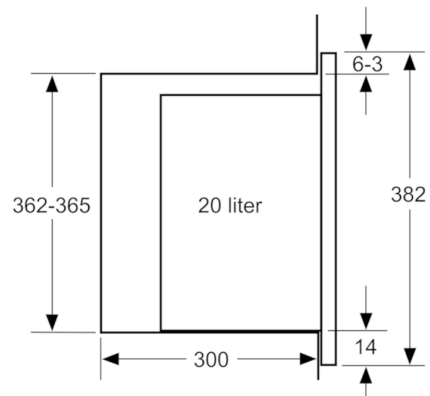

Typ av mikrovågsugn :	Endast mikrovåg
Typ av reglage :	Elektronisk
Färg / Material, front :	vit
Produktmått i mm (H x B x D) :	382 x 594 x 317
Ugnens invändiga mått (H x B x D i mm) :	201.0 x 308.0 x 282.0
Anslutningskabelns längd (cm) :	130
Nettovikt (kg) :	17,158
Bruttovikt (kg) :	19,2
EAN kod :	4242005039104
Max. mikrovågseffekt (W) :	800
Anslutningseffekt (W) :	1270
Säkring (A) :	10
Spänning (V) :	220-230
Frekvens (Hz) :	50
Elkontakt :	jordad stickkontakt

Design

- Styrning med LED-display
- Vänsterhängd lucka (ej omhångningsbar)

Komfort

- Lättanvänd med tydliga inställningar
- LED-belysning
- Roterande glastallrik, diameter 25.5 cm
- Elektronisk klocka
- Inbyggd kylfläkt

Serie | 6, Inbyggnadsmikro, vit BFL524MW0

Mått i mm

Mått i mm

* 20 mm vid metallfront

Mått i mm

A: 20 mm vid metallfront
B: Utan bakstycke

Mikrovåg
hörnmontering

Mått i mm