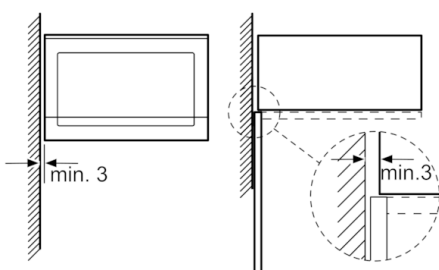

Design

- Styrning med LED-display
- Vänsterhängd lucka (ej omhångningsbar)

Komfort

- Lättanvänd med tydliga inställningar
- LED-belysning
- Roterande glastallrik, diameter 25.5 cm
- Elektronisk klocka
- Inbyggd kylfläkt

Serie | 6, Inbyggnadsmikro, vit BFL524MW0

Mått i mm

Mått i mm

* 20 mm vid metallfront

Mått i mm

A: 20 mm vid metallfront
B: Utan bakstycke

Mikrovåg
hörnmontering

Mått i mm